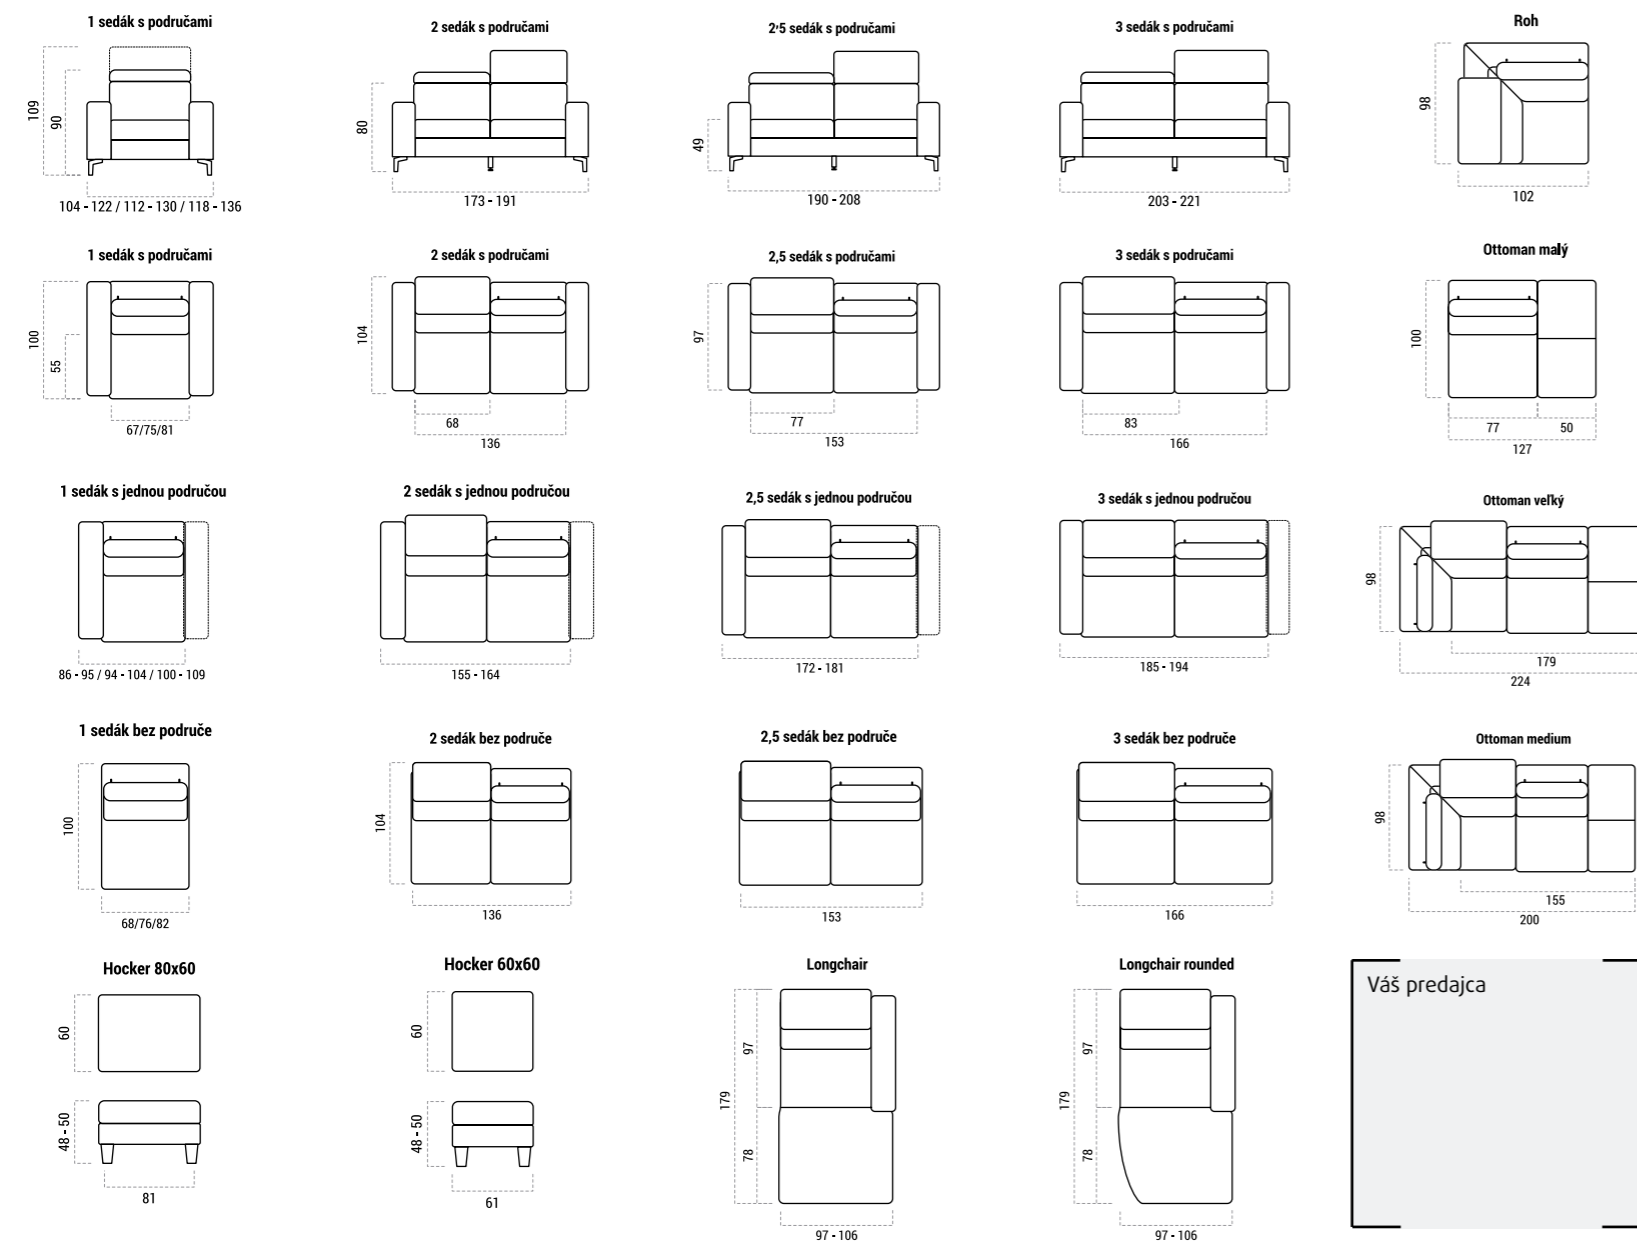

## Flexibilné riešenie

Vyskladajte si novú sedačku presne podľa svojich predstáv a potrieb. Od intímnej dvojpohovky až po veľkorysú rodinnú hniezdo v tvare písmena U – množstvo rôznych segmentov a nekonečné možnosti ich usporiadania dávajú príležitosť novú Infinity maximálne personalizovať.

## Podnož

definuje nielen štýl, ale aj ergonómiu modelu Infinity. Na výber sú tri varianty – drevený pre klasickejší vzhľad a kovový v metalickom alebo čiernom vyhotovení. Každý z nich je v ponuke v dvoch veľkostiach, ktoré upravujú výšku sedu na 47 alebo 49 centimetrov.