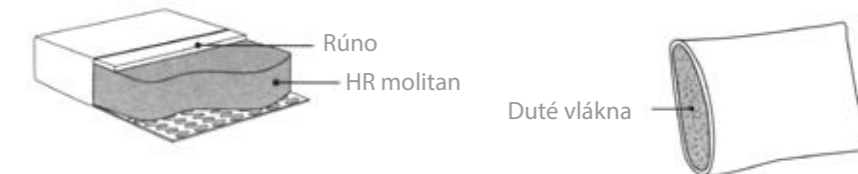

AMITEX

VÝROBA NA MIERU

DOVOZ ZDARMA

5 ROKOV ZÁRUKA

PRAVNO

VARIABILITA
FUNKČNOSŤ
POHODLIE

SEDENIE - HR molitan najvyššej kvality

Kvalitné sedenie HR molitanu a studenej peny poskytuje vysoký komfort sedenia. Molitany sú umiestnené na kostry z bukového masívu a preglejky, k vyššiemu komfortu sú používané lamely ako podklad. Použitie tých najvyberanejších materiálov zaručuje kvalitné sedenie dlhé roky.

NOHY

Drevo

Sedá Ahorn Natur Dub olej Buk

Erle Čerešňa Nusbam Colonial Čierna

MADLÁ A FUNKCIE

variabilnosť je možné výber z rôznych typov madiel, funkcií ako rozklad na spanie, úložné priestory do rôznych častí sedacej súpravy, polohovacie opierky hlavy

Polica

Taburetky

PRÍKLADY KOMBINÁCIÍ