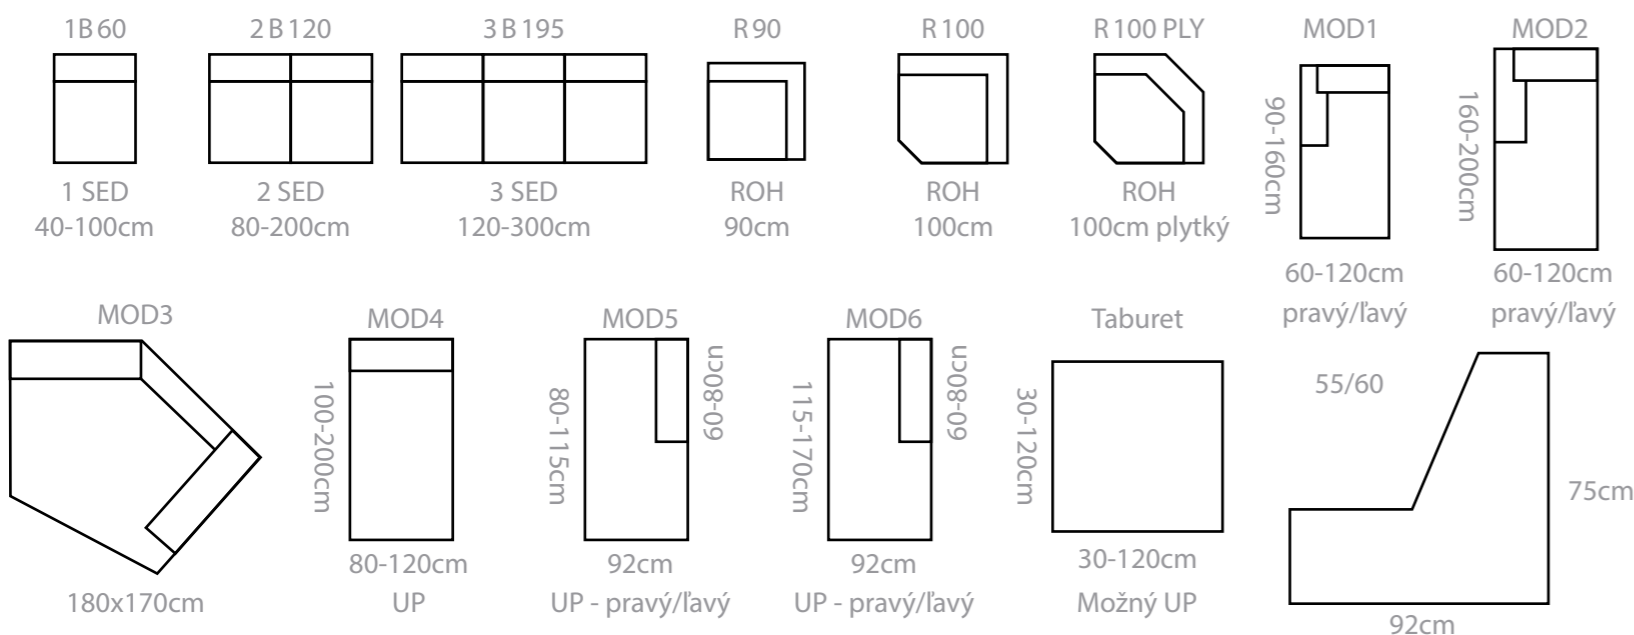

NOHY

Drevo

Sedá Ahorn Natur Dub olej Buk

Erle Čerešňa Nusbam Colonial Čierna

MADLÁ A FUNKCIE

variabilnosť je možné výber z rôznych typov madiel, funkcií ako rozklad na spanie, úložné priestory do rôznych častí sedacej súpravy, polohovacie opierky hlavy

Polica

Taburetky

PRÍKLADY KOMBINÁCIÍ